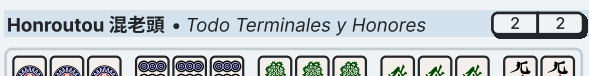

YAKUS BASADOS EN TERMINALES / HONORES

Tan'yao 断么九 • Todo Ordinario

Yakuhai 役牌 • Trío de Valor

Trío de un Dragón, del Viento de Jugadore o del Viento de Turno.

Shousangen 小三元 • Tres Pequeños Dragones

Daisangen 大三元 • Tres Grandes Dragones

Shousushii 小四喜 • Cuatro Pequeños Vientos

Daisuushii 大四喜 • Cuatro Grandes Vientos

Chanta 全帯 • Terminales u Honores en Todos

Junchan 純全帯么 • Terminales en Todos

Honroutou 混老頭 • Todo Terminales y Honores

Chinroutou 清老頭 • Todo Terminales

Tsuuiisou 字一色 • Todo Honores

Kokushi musou 国士无双 • Trece Huérfanos

YAKUS BASADOS EN PAREJAS / TRÍOS / POKERES

Chiitoitsu 七対子 • Siete Parejas

Toitoui 対々 • Solo Tríos

San'ankou 三暗刻 • Tres Tríos Ocultos

Suuankou 四暗刻 • Cuatro Tríos Ocultos

Sanshoku doukou 三色同刻 • Tríos Tricolores

Sankantsu 三槓子 • Tres Pokeres

Suukantsu 四槓子 • Cuatro Pokeres

YAKUS BASADOS EN CLASES

Hon'itsu 混一色 • Semi Color

Chin'itsu 清一色 • Color

Ryuuiisou 緑一色 • Todo Verdes

Chuuren poutou 九連宝燈 • Nueve Puertas