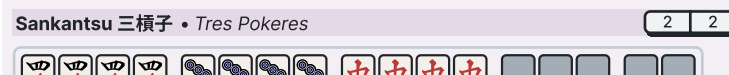

Shousushii 小四喜 • Cuatro Pequeños Vientos

Daisuushii 大四喜 • Cuatro Grandes Vientos

Chanta 全帯 • Terminales u Honores en Todos

Junchan 純全帯么 • Terminales en Todos

Honroutou 混老頭 • Todo Terminales y Honores

Chinroutou 清老頭 • Todo Terminales

Tsuuiisou 字一色 • Todo Honores

Kokushi musou 国士无双 • Trece Huérfanos

YAKUS BASADOS EN PAREJAS / TRÍOS / POKERES

Chiitoitsu 七対子 • Siete Parejas

Toitoui 対々 • Solo Tríos

San'ankou 三暗刻 • Tres Tríos Ocultos

Suuankou 四暗刻 • Cuatro Tríos Ocultos

Sanshoku doukou 三色同刻 • Tríos Tricolores

Sankantsu 三槓子 • Tres Pokeres

Suukantsu 四槓子 • Cuatro Pokeres

YAKUS BASADOS EN CLASES

Hon'itsu 混一色 • Semi Color

Chin'itsu 清一色 • Color

Ryuuiisou 緑一色 • Todo Verdes

Chuuren poutou 九連宝燈 • Nueve Puertas