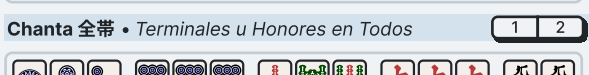

Ryanpeikou 二盃口 • Dos Veces Doble Secuencia Pura

Pinfu 平和 • Pinfu

Mano sin fu: 4 Secuencias con 1 Pareja sin valor y una doble espera.

Sanshoku doujun 三色同順 • Secuencia Triple

Ittsuu 一気通貫 • Gran Secuencia Pura

YAKUS BASADOS EN TERMINALES / HONORES

Tan'yao 断么九 • Todo Ordinario

Yakuhai 役牌 • Trío de Valor

Trío de un Dragón, del Viento de Jugadore o del Viento de Turno.

Shousangen 小三元 • Tres Pequeños Dragones

Daisangen 大三元 • Tres Grandes Dragones

Shousushii 小四喜 • Cuatro Pequeños Vientos

Daisuushii 大四喜 • Cuatro Grandes Vientos

Chanta 全帯 • Terminales u Honores en Todos

Junchan 純全帯么 • Terminales en Todos

Honroutou 混老頭 • Todo Terminales y Honores

Chinroutou 清老頭 • Todo Terminales